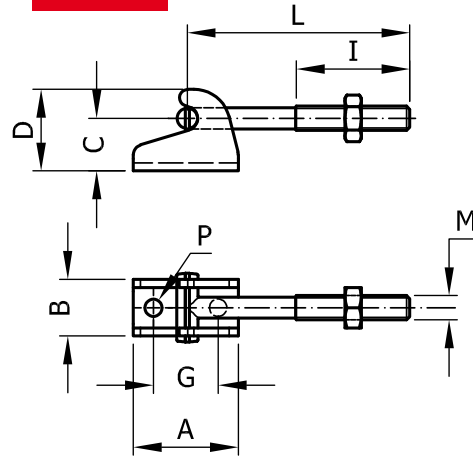

TG Eye bolt rod

TT T-shaped rod

TU Hook rod

Code	Description	Stainless steel Code	Description	A	B	C	D	G	H	I	L	M	P
AU400	160/TG	AU420	160/TGX	26	23	13	19,8	16	14,30	28	55,5	M6	4,5
AU406	320/TG	AU556	320/TGX	35	34	19	30	19	22,30	34	76,5	M8	6,7
AU412	700/TG	AU432	700/TGX	50	41	28	40,5	31	25,40	42	95,5	M10	8,5
Code	Description	Stainless steel Code	Description	A	B	C	D	G	H	I	L	M	P
AU402	160/TU	AU422	160/TUX	35	14	13	20,4	25,4	28	54,5	M6	4,5	
AU408	320/TU	AU428	320/TUX	38	18	19	28	25,4	34	76,5	M8	6,7	
AU414	700/TU	AU434	700/TUX	50	26	28	39	31	43	93	M10	8,5	
Code	Description	Stainless steel Code	Description	A	B	C	D	G	H	I	L	M	P
AU404	160/TT	AU424	160/TTX	26	14	13	20	16	28	55	M6	4,5	
AU410	320/TT	AU430	320/TTX	35	18	19	30	19	34	76,5	M8	6,7	
AU416	700/TT	AU436	700/TTX	50	26	28	40,5	31	43	93	M10	8,5	