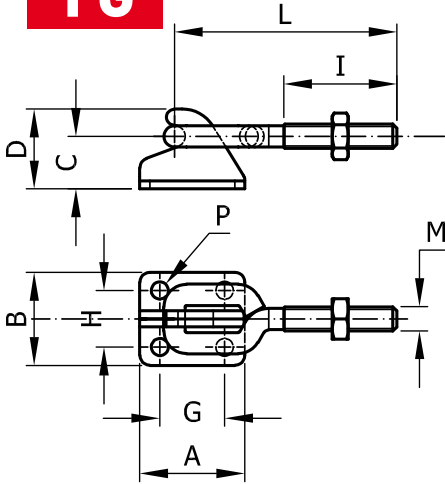

TG Eye bolt rod

TT T-shaped rod

TU Hook rod

Code	Description	Stainless steel Code	Description	A	B	C	D	G	H	I	L	M	P
AU400	160/TG	AU420	160/TGX	26	23	13	19,8	16	14,30	28	55,5	M6	4,5
AU406	320/TG	AU556	320/TGX	35	34	19	30	19	22,30	34	76,5	M8	6,7
AU412	700/TG	AU432	700/TGX	50	41	28	40,5	31	25,40	42	95,5	M10	8,5
Code	Description	Stainless steel Code	Description	A	B	C	D	G	H	I	L	M	P
AU402	160/TU	AU422	160/TUX	35	14	13	20,4	25,4	28	54,5	M6	4,5	
AU408	320/TU	AU428	320/TUX	38	18	19	28	25,4	34	76,5	M8	6,7	
AU414	700/TU	AU434	700/TUX	50	26	28	39	31	43	93	M10	8,5	
Code	Description	Stainless steel Code	Description	A	B	C	D	G	H	I	L	M	P
AU404	160/TT	AU424	160/TTX	26	14	13	20	16	28	55	M6	4,5	
AU410	320/TT	AU430	320/TTX	35	18	19	30	19	34	76,5	M8	6,7	
AU416	700/TT	AU436	700/TTX	50	26	28	40,5	31	43	93	M10	8,5	