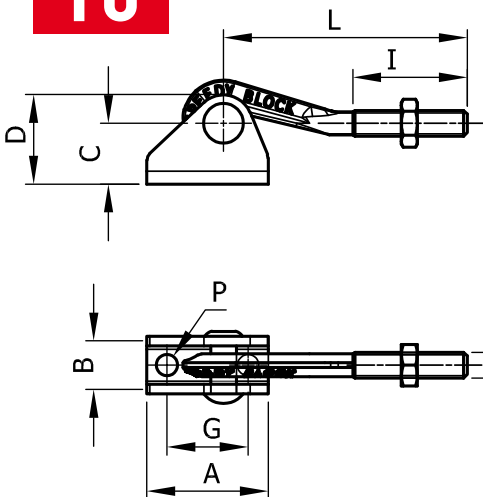

TG Eye bolt rod

TT T-shaped rod

TU Hook rod

Code	Description	Stainless steel Code	Description	A	B	C	D	G	H	I	L	M	P
AU400	160/TG	AU420	160/TGX	26	23	13	19,8	16	14,30	28	55,5	M6	4,5
AU406	320/TG	AU556	320/TGX	35	34	19	30	19	22,30	34	76,5	M8	6,7
AU412	700/TG	AU432	700/TGX	50	41	28	40,5	31	25,40	42	95,5	M10	8,5
Code	Description	Stainless steel Code	Description	A	B	C	D	G	H	I	L	M	P
AU402	160/TU	AU422	160/TUX	35	14	13	20,4	25,4	28	54,5	M6	4,5	
AU408	320/TU	AU428	320/TUX	38	18	19	28	25,4	34	76,5	M8	6,7	
AU414	700/TU	AU434	700/TUX	50	26	28	39	31	43	93	M10	8,5	
Code	Description	Stainless steel Code	Description	A	B	C	D	G	H	I	L	M	P
AU404	160/TT	AU424	160/TTX	26	14	13	20	16	28	55	M6	4,5	
AU410	320/TT	AU430	320/TTX	35	18	19	30	19	34	76,5	M8	6,7	
AU416	700/TT	AU436	700/TTX	50	26	28	40,5	31	43	93	M10	8,5	