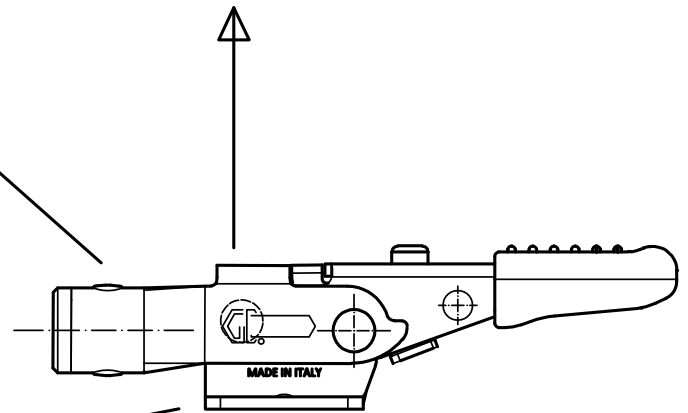

TG Eye bolt rod

TT T-shaped rod

TU Hook rod

Code	Description	Stainless steel Code	Description	A	B	C	D	G	H	I	L	M	P
AU400	160/TG	AU420	160/TGX	26	23	13	19,8	16	14,30	28	55,5	M6	4,5
AU406	320/TG	AU556	320/TGX	35	34	19	30	19	22,30	34	76,5	M8	6,7
AU412	700/TG	AU432	700/TGX	50	41	28	40,5	31	25,40	42	95,5	M10	8,5
Code	Description	Stainless steel Code	Description	A	B	C	D	G	H	I	L	M	P
AU402	160/TU	AU422	160/TUX	35	14	13	20,4	25,4	28	54,5	M6	4,5	
AU408	320/TU	AU428	320/TUX	38	18	19	28	25,4	34	76,5	M8	6,7	
AU414	700/TU	AU434	700/TUX	50	26	28	39	31	43	93	M10	8,5	
Code	Description	Stainless steel Code	Description	A	B	C	D	G	H	I	L	M	P
AU404	160/TT	AU424	160/TTX	26	14	13	20	16	28	55	M6	4,5	
AU410	320/TT	AU430	320/TTX	35	18	19	30	19	34	76,5	M8	6,7	
AU416	700/TT	AU436	700/TTX	50	26	28	40,5	31	43	93	M10	8,5	