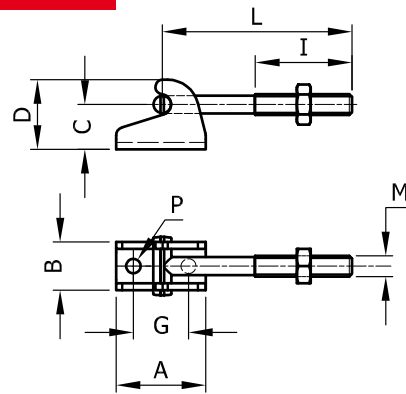

TU Hook rod

TT T-shaped rod

TG Eye bolt rod

Code	Description	Stainless steel Code	Description	A	B	C	D	G	H	I	L	M	P
AU544	33/TG	AU556	33/TGX	35	34	19	30	19	22,3	34	76,5	M8	6,7
AU546	43/TG	AU558	43/TGX	50	41	28	40,5	31	25,4	42	95,5	M10	8,5
Code	Description	Stainless steel Code	Description	A	B	C	D	G	I	L	M	P	
AU548	33/TU	AU560	33/TUX	38	18	19	28	25,4	34	76,5	M8	6,7	
AU550	43/TU	AU562	43/TUX	50	26	28	39	31	43	93	M10	8,5	
Code	Description	Stainless steel Code	Description	A	B	C	D	G	I	L	M	P	
AU552	33/TT	AU564	33/TTX	35	18	19	30	19	34	76,5	M8	6,7	
AU554	43/TT	AU566	43/TTX	50	26	28	40,5	31	43	93	M10	8,5	