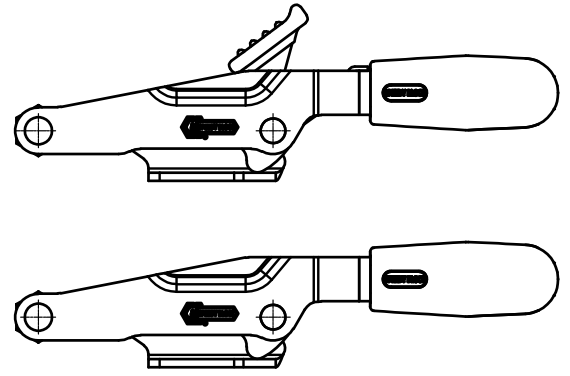

TU Hook rod

TT T-shaped rod

TG Eye bolt rod

Code	Description	Stainless steel Code	Description	A	B	C	D	G	H	I	L	M	P
AU544	33/TG	AU556	33/TGX	35	34	19	30	19	22,3	34	76,5	M8	6,7
AU546	43/TG	AU558	43/TGX	50	41	28	40,5	31	25,4	42	95,5	M10	8,5
Code	Description	Stainless steel Code	Description	A	B	C	D	G	I	L	M	P	
AU548	33/TU	AU560	33/TUX	38	18	19	28	25,4	34	76,5	M8	6,7	
AU550	43/TU	AU562	43/TUX	50	26	28	39	31	43	93	M10	8,5	
Code	Description	Stainless steel Code	Description	A	B	C	D	G	I	L	M	P	
AU552	33/TT	AU564	33/TTX	35	18	19	30	19	34	76,5	M8	6,7	
AU554	43/TT	AU566	43/TTX	50	26	28	40,5	31	43	93	M10	8,5	