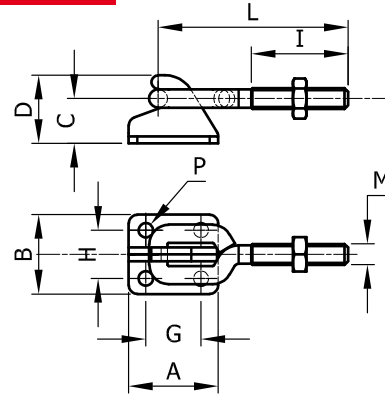

TU Hook rod

TT T-shaped rod

TG Eye bolt rod

Code	Description	Stainless steel Code	Description	A	B	C	D	G	H	I	L	M	P
AU544	33/TG	AU556	33/TGX	35	34	19	30	19	22,3	34	76,5	M8	6,7
AU546	43/TG	AU558	43/TGX	50	41	28	40,5	31	25,4	42	95,5	M10	8,5
Code	Description	Stainless steel Code	Description	A	B	C	D	G	I	L	M	P	
AU548	33/TU	AU560	33/TUX	38	18	19	28	25,4	34	76,5	M8	6,7	
AU550	43/TU	AU562	43/TUX	50	26	28	39	31	43	93	M10	8,5	
Code	Description	Stainless steel Code	Description	A	B	C	D	G	I	L	M	P	
AU552	33/TT	AU564	33/TTX	35	18	19	30	19	34	76,5	M8	6,7	
AU554	43/TT	AU566	43/TTX	50	26	28	40,5	31	43	93	M10	8,5	