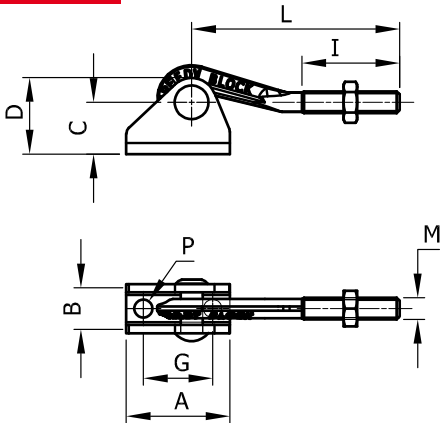

TU Hook rod

TT T-shaped rod

TG Eye bolt rod

Code	Description	Stainless steel Code	Description	A	B	C	D	G	H	I	L	M	P
AU544	33/TG	AU556	33/TGX	35	34	19	30	19	22,3	34	76,5	M8	6,7
AU546	43/TG	AU558	43/TGX	50	41	28	40,5	31	25,4	42	95,5	M10	8,5
Code	Description	Stainless steel Code	Description	A	B	C	D	G	I	L	M	P	
AU548	33/TU	AU560	33/TUX	38	18	19	28	25,4	34	76,5	M8	6,7	
AU550	43/TU	AU562	43/TUX	50	26	28	39	31	43	93	M10	8,5	
Code	Description	Stainless steel Code	Description	A	B	C	D	G	I	L	M	P	
AU552	33/TT	AU564	33/TTX	35	18	19	30	19	34	76,5	M8	6,7	
AU554	43/TT	AU566	43/TTX	50	26	28	40,5	31	43	93	M10	8,5	