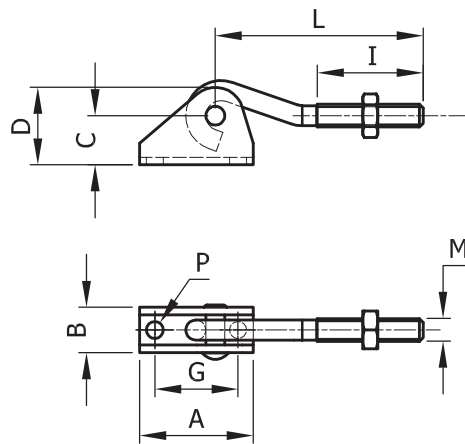

**TU** Hook rod

**TT** T-shaped rod

**TG** Eye bolt rod

Code	Description	Stainless steel Code	Stainless steel	A	B	C	D	G	H	I	L	M	P
AU400	160/TG	AU420	160/TGX	26	23	13	19.8	16	14.30	28	55.5	M6	4.5
AU406	320/TG	AU426	320/TGX	35	34	19	30	19	22.30	34	76.5	M8	6.7
AU412	700/TG	AU432	700/TGX	50	41	28	40.5	31	25.40	42	95.5	M10	8.5
Code	Description	Stainless steel Code	Stainless steel	A	B	C	D	G	I	L	M	P	
AU402	160/TU	AU422	160/TUX	35	14	13	20.4	25.4	28	54.5	M6	4.5	
AU408	320/TU	AU428	320/TUX	38	18	19	28	25.4	34	76.5	M8	6.7	
AU414	700/TU	AU434	700/TUX	50	26	28	39	31	43	93	M10	8.5	
Code	Description	Stainless steel Code	Stainless steel	A	B	C	D	G	I	L	M	P	
AU404	160/TT	AU424	160/TTX	26	14	13	20	16	28	55	M6	4.5	
AU410	320/TT	AU430	320/TTX	35	18	19	30	19	34	76.5	M8	6.7	
AU416	700/TT	AU436	700/TTX	50	26	28	40.5	31	43	93	M10	8.5	