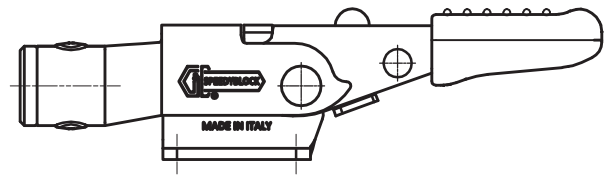

**TU** Hook rod

**TT** T-shaped rod

**TG** Eye bolt rod

Code	Description	Stainless steel Code	Stainless steel	A	B	C	D	G	H	I	L	M	P
AU400	160/TG	AU420	160/TGX	26	23	13	19.8	16	14.30	28	55.5	M6	4.5
AU406	320/TG	AU426	320/TGX	35	34	19	30	19	22.30	34	76.5	M8	6.7
AU412	700/TG	AU432	700/TGX	50	41	28	40.5	31	25.40	42	95.5	M10	8.5
Code	Description	Stainless steel Code	Stainless steel	A	B	C	D	G	I	L	M	P	
AU402	160/TU	AU422	160/TUX	35	14	13	20.4	25.4	28	54.5	M6	4.5	
AU408	320/TU	AU428	320/TUX	38	18	19	28	25.4	34	76.5	M8	6.7	
AU414	700/TU	AU434	700/TUX	50	26	28	39	31	43	93	M10	8.5	
Code	Description	Stainless steel Code	Stainless steel	A	B	C	D	G	I	L	M	P	
AU404	160/TT	AU424	160/TTX	26	14	13	20	16	28	55	M6	4.5	
AU410	320/TT	AU430	320/TTX	35	18	19	30	19	34	76.5	M8	6.7	
AU416	700/TT	AU436	700/TTX	50	26	28	40.5	31	43	93	M10	8.5	