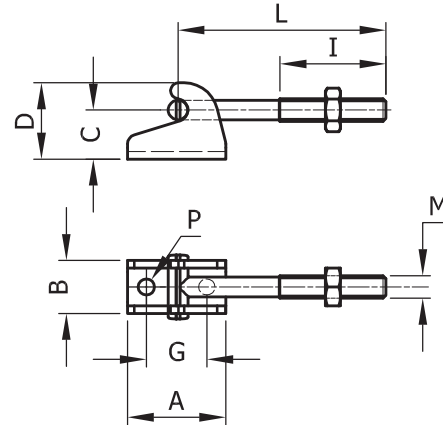

**TU** Hook rod

**TT** T-shaped rod

**TG** Eye bolt rod

Code	Description	Stainless steel Code	Stainless steel	A	B	C	D	G	H	I	L	M	P
AU400	160/TG	AU420	160/TGX	26	23	13	19.8	16	14.30	28	55.5	M6	4.5
AU406	320/TG	AU426	320/TGX	35	34	19	30	19	22.30	34	76.5	M8	6.7
AU412	700/TG	AU432	700/TGX	50	41	28	40.5	31	25.40	42	95.5	M10	8.5
Code	Description	Stainless steel Code	Stainless steel	A	B	C	D	G	I	L	M	P	
AU402	160/TU	AU422	160/TUX	35	14	13	20.4	25.4	28	54.5	M6	4.5	
AU408	320/TU	AU428	320/TUX	38	18	19	28	25.4	34	76.5	M8	6.7	
AU414	700/TU	AU434	700/TUX	50	26	28	39	31	43	93	M10	8.5	
Code	Description	Stainless steel Code	Stainless steel	A	B	C	D	G	I	L	M	P	
AU404	160/TT	AU424	160/TTX	26	14	13	20	16	28	55	M6	4.5	
AU410	320/TT	AU430	320/TTX	35	18	19	30	19	34	76.5	M8	6.7	
AU416	700/TT	AU436	700/TTX	50	26	28	40.5	31	43	93	M10	8.5	