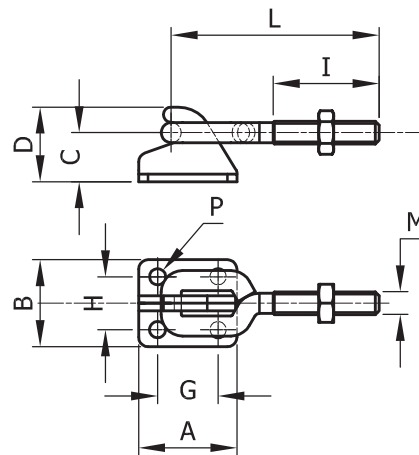

**TU** Hook rod

**TT** T-shaped rod

**TG** Eye bolt rod

Code	Description	Stainless steel Code	Stainless steel	A	B	C	D	G	H	I	L	M	P
AU400	160/TG	AU420	160/TGX	26	23	13	19.8	16	14.30	28	55.5	M6	4.5
AU406	320/TG	AU426	320/TGX	35	34	19	30	19	22.30	34	76.5	M8	6.7
AU412	700/TG	AU432	700/TGX	50	41	28	40.5	31	25.40	42	95.5	M10	8.5
Code	Description	Stainless steel Code	Stainless steel	A	B	C	D	G	I	L	M	P	
AU402	160/TU	AU422	160/TUX	35	14	13	20.4	25.4	28	54.5	M6	4.5	
AU408	320/TU	AU428	320/TUX	38	18	19	28	25.4	34	76.5	M8	6.7	
AU414	700/TU	AU434	700/TUX	50	26	28	39	31	43	93	M10	8.5	
Code	Description	Stainless steel Code	Stainless steel	A	B	C	D	G	I	L	M	P	
AU404	160/TT	AU424	160/TTX	26	14	13	20	16	28	55	M6	4.5	
AU410	320/TT	AU430	320/TTX	35	18	19	30	19	34	76.5	M8	6.7	
AU416	700/TT	AU436	700/TTX	50	26	28	40.5	31	43	93	M10	8.5	