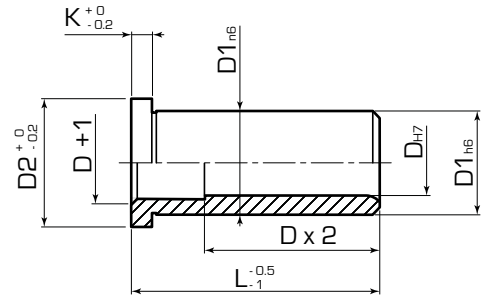

R0198 Bussola guida con collare con forzatura - B1 Headed guide bush, tight fit - B1

Descrizione:

Materiale: 1.7131 ≈60 HRC
Esempio di ordinativo: R0198-03-0001

Description:

Material: 1.7131 ≈60 HRC
Example of purchasing order: R0198-03-0001

Codice Code	D	D1	D2	K	L																
					22	26	36	46	56	66	76	86	96	106	116	126	136	146	156	176	196
R0198-03	12	18	22	5	0001	0002	0003	0004	0005												
R0198-03	14	20	24	5	0006	0007	0008	0009	0010	0011											
R0198-03	16	22	26	5	0012	0013	0014	0015	0016	0017	0018	0019	0020								
R0198-03	18	26	30	5	0021	0022	0023	0024	0025	0026	0027	0028	0029								
R0198-03	20	28	32	6	0030	0031	0032	0033	0034	0035	0036	0037	0038	0039	0040	0041					
R0198-03	20	30	34	6	0042	0043	0044	0045	0046	0047	0048	0049	0050	0051	0052	0053					
R0198-03	25	34	38	7		0054	0055	0056	0057	0058	0059	0060	0061	0062	0063	0064					
R0198-03	25	36	40	7		0065	0066	0067	0068	0069	0070	0071	0072	0073	0074	0075					
R0198-03	32	40	45	7		0076	0077	0078	0079	0080	0081	0082	0083	0084	0085	0086	0087	0088			
R0198-03	40	48	52	8			0089	0090	0091	0092	0093	0094	0095	0096	0097	0098	0099	0100			
R0198-03	50	60	65	10							0101	0102	0103	0104	0105	0106	0107	0108	0109		
R0198-03	60	74	84	12								0110	0111	0112	0113		0114	0115	0116	0177	