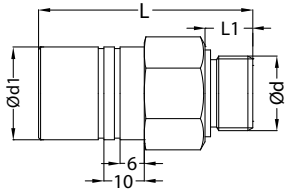

rtc TYPE 093 Male thread socket / Kupplung mit Aussengewinde 

Sockets / Kupplungen

Size / Größe	Order No / Bestellnr.	Ød	Ød1	Ød2	L	L1	HEX.
8	093.08 SMB 1615-10	M16x1.5	21.5	10	48	11	24

rtc TYPE 093 Male thread socket / Kupplung mit Aussengewinde 

Sockets / Kupplungen

Size / Größe	Order No / Bestellnr.	Ød	Ød1	L	L1	HEX
8.0	093.08 SMB 17	BSP 3/8	21.5	48	11	24

rtc TYPE 093 Standard hose tail socket / Kupplung mit Standard - Schlauchtülle 

Sockets / Kupplungen

Size / Größe	Order No / Bestellnr.	Ød	Ød1	L	L1	HEX.
8	093.08 SHB 10	10 mm	21.5	57.5	23	24
8	093.08 SHB 12	12 mm	21.5	62	27.5	24

rtc TYPE 093 Push to connect hose socket / Kupplung mit Schnellsteck - Schlauchtülle 

Sockets / Kupplungen

Size / Größe	Order No / Bestellnr.	Ød	Ød1	L	L1	HEX.
8	093.08 SPB 10	10 mm	21.5	58.5	24	24
8	093.08 SPB 13	13 mm	21.5	62.5	28	24