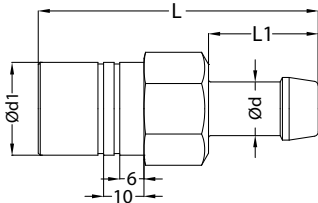

rtc TYPE 093 Male thread socket / Kupplung mit Aussengewinde 

Sockets / Kupplungen

Size / Größe	Order No / Bestellnr.	Ød	Ød1	Ød2	L	L1	HEX.
8	093.08 SMB 1615-10	M16x1.5	21.5	10	48	11	24

rtc TYPE 093 Male thread socket / Kupplung mit Aussengewinde 

Sockets / Kupplungen

Size / Größe	Order No / Bestellnr.	Ød	Ød1	L	L1	HEX
8.0	093.08 SMB 17	BSP 3/8	21.5	48	11	24

rtc TYPE 093 Standard hose tail socket / Kupplung mit Standard - Schlauchtülle 

Sockets / Kupplungen

Size / Größe	Order No / Bestellnr.	Ød	Ød1	L	L1	HEX.
8	093.08 SHB 10	10 mm	21.5	57.5	23	24
8	093.08 SHB 12	12 mm	21.5	62	27.5	24

rtc TYPE 093 Push to connect hose socket / Kupplung mit Schnellsteck - Schlauchtülle 

Sockets / Kupplungen

Size / Größe	Order No / Bestellnr.	Ød	Ød1	L	L1	HEX.
8	093.08 SPB 10	10 mm	21.5	58.5	24	24
8	093.08 SPB 13	13 mm	21.5	62.5	28	24