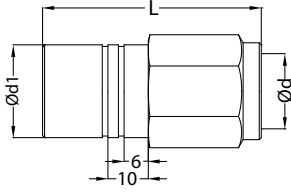

rtc TYPE 093 Female thread socket / Kupplung mit Innengewinde 

Sockets / Kupplungen

Size / Größe	Order No / Bestellnr.	Ød	Ød1	L	HEX.
8	093.08 SFB 1615	M16x1.5	21.5	48	24
8	093.08 SFB 17	BSP 3/8	21.5	48	24

rtc TYPE 093 Male thread socket / Kupplung mit Aussengewinde 

Sockets / Kupplungen

Size / Größe	Order No / Bestellnr.	Ød	Ød1	Ød2	L	L1	HEX.
8	093.08 SMB 1615-10	M16x1.5	21.5	10	48	11	24

rtc TYPE 093 Male thread socket / Kupplung mit Aussengewinde 

Sockets / Kupplungen

Size / Größe	Order No / Bestellnr.	Ød	Ød1	L	L1	HEX
8.0	093.08 SMB 17	BSP 3/8	21.5	48	11	24

rtc TYPE 093 Standard hose tail socket / Kupplung mit Standard - Schlauchtülle 

Sockets / Kupplungen

Size / Größe	Order No / Bestellnr.	Ød	Ød1	L	L1	HEX.
8	093.08 SHB 10	10 mm	21.5	57.5	23	24
8	093.08 SHB 12	12 mm	21.5	62	27.5	24

rtc TYPE 093 Push to connect hose socket / Kupplung mit Schnellsteck - Schlauchtülle 