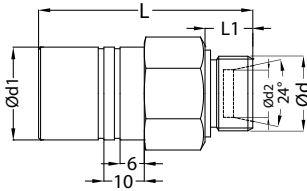

rtc TYPE 093 Female thread socket / Kupplung mit Innengewinde 

Sockets / Kupplungen

Size / Größe	Order No / Bestellnr.	Ød	Ød1	L	HEX.
8	093.08 SFB 1615	M16x1.5	21.5	48	24
8	093.08 SFB 17	BSP 3/8	21.5	48	24

rtc TYPE 093 Male thread socket / Kupplung mit Aussengewinde 

Sockets / Kupplungen

Size / Größe	Order No / Bestellnr.	Ød	Ød1	Ød2	L	L1	HEX.
8	093.08 SMB 1615-10	M16x1.5	21.5	10	48	11	24

rtc TYPE 093 Male thread socket / Kupplung mit Aussengewinde 

Sockets / Kupplungen

Size / Größe	Order No / Bestellnr.	Ød	Ød1	L	L1	HEX
8.0	093.08 SMB 17	BSP 3/8	21.5	48	11	24

rtc TYPE 093 Standard hose tail socket / Kupplung mit Standard - Schlauchtülle 

Sockets / Kupplungen

Size / Größe	Order No / Bestellnr.	Ød	Ød1	L	L1	HEX.
8	093.08 SHB 10	10 mm	21.5	57.5	23	24
8	093.08 SHB 12	12 mm	21.5	62	27.5	24

rtc TYPE 093 Push to connect hose socket / Kupplung mit Schnellsteck - Schlauchtülle 